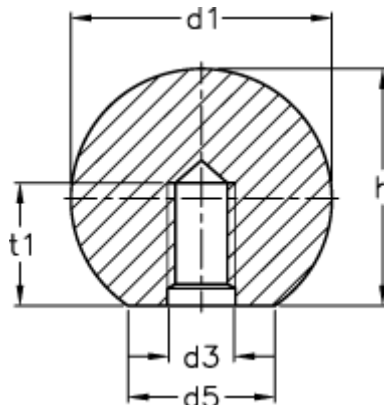

Varenummer: 20126437

Beskrivelse: E+G Kugleknop DIN 319-KU-30-M8-C

Mål

d1	= 30
d3	= M8
d5	= 15
h	= 28.0
t1 min.	= 14.5